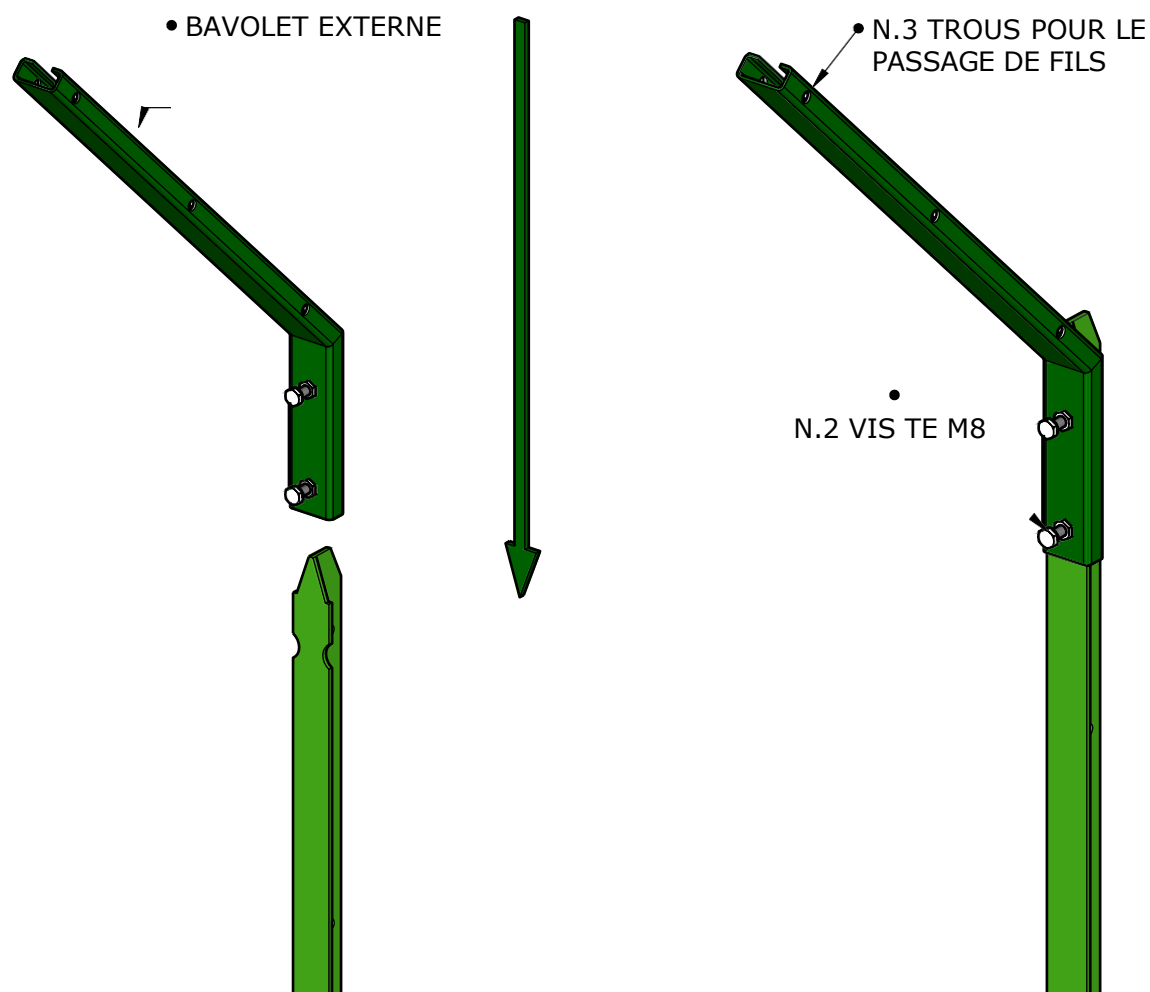

SCHÉMA DE POSE BAVOLET EXTERNE POUR POTEAU EN T

Enfilez le bavolet externe sur environ 150 mm dans le poteau en T et vissez les vis M8 TE contre le poteau pour le verrouillage.
Après avoir fixé les bavolets externes, passer les 3 fils de tension puis fixer le grillage.